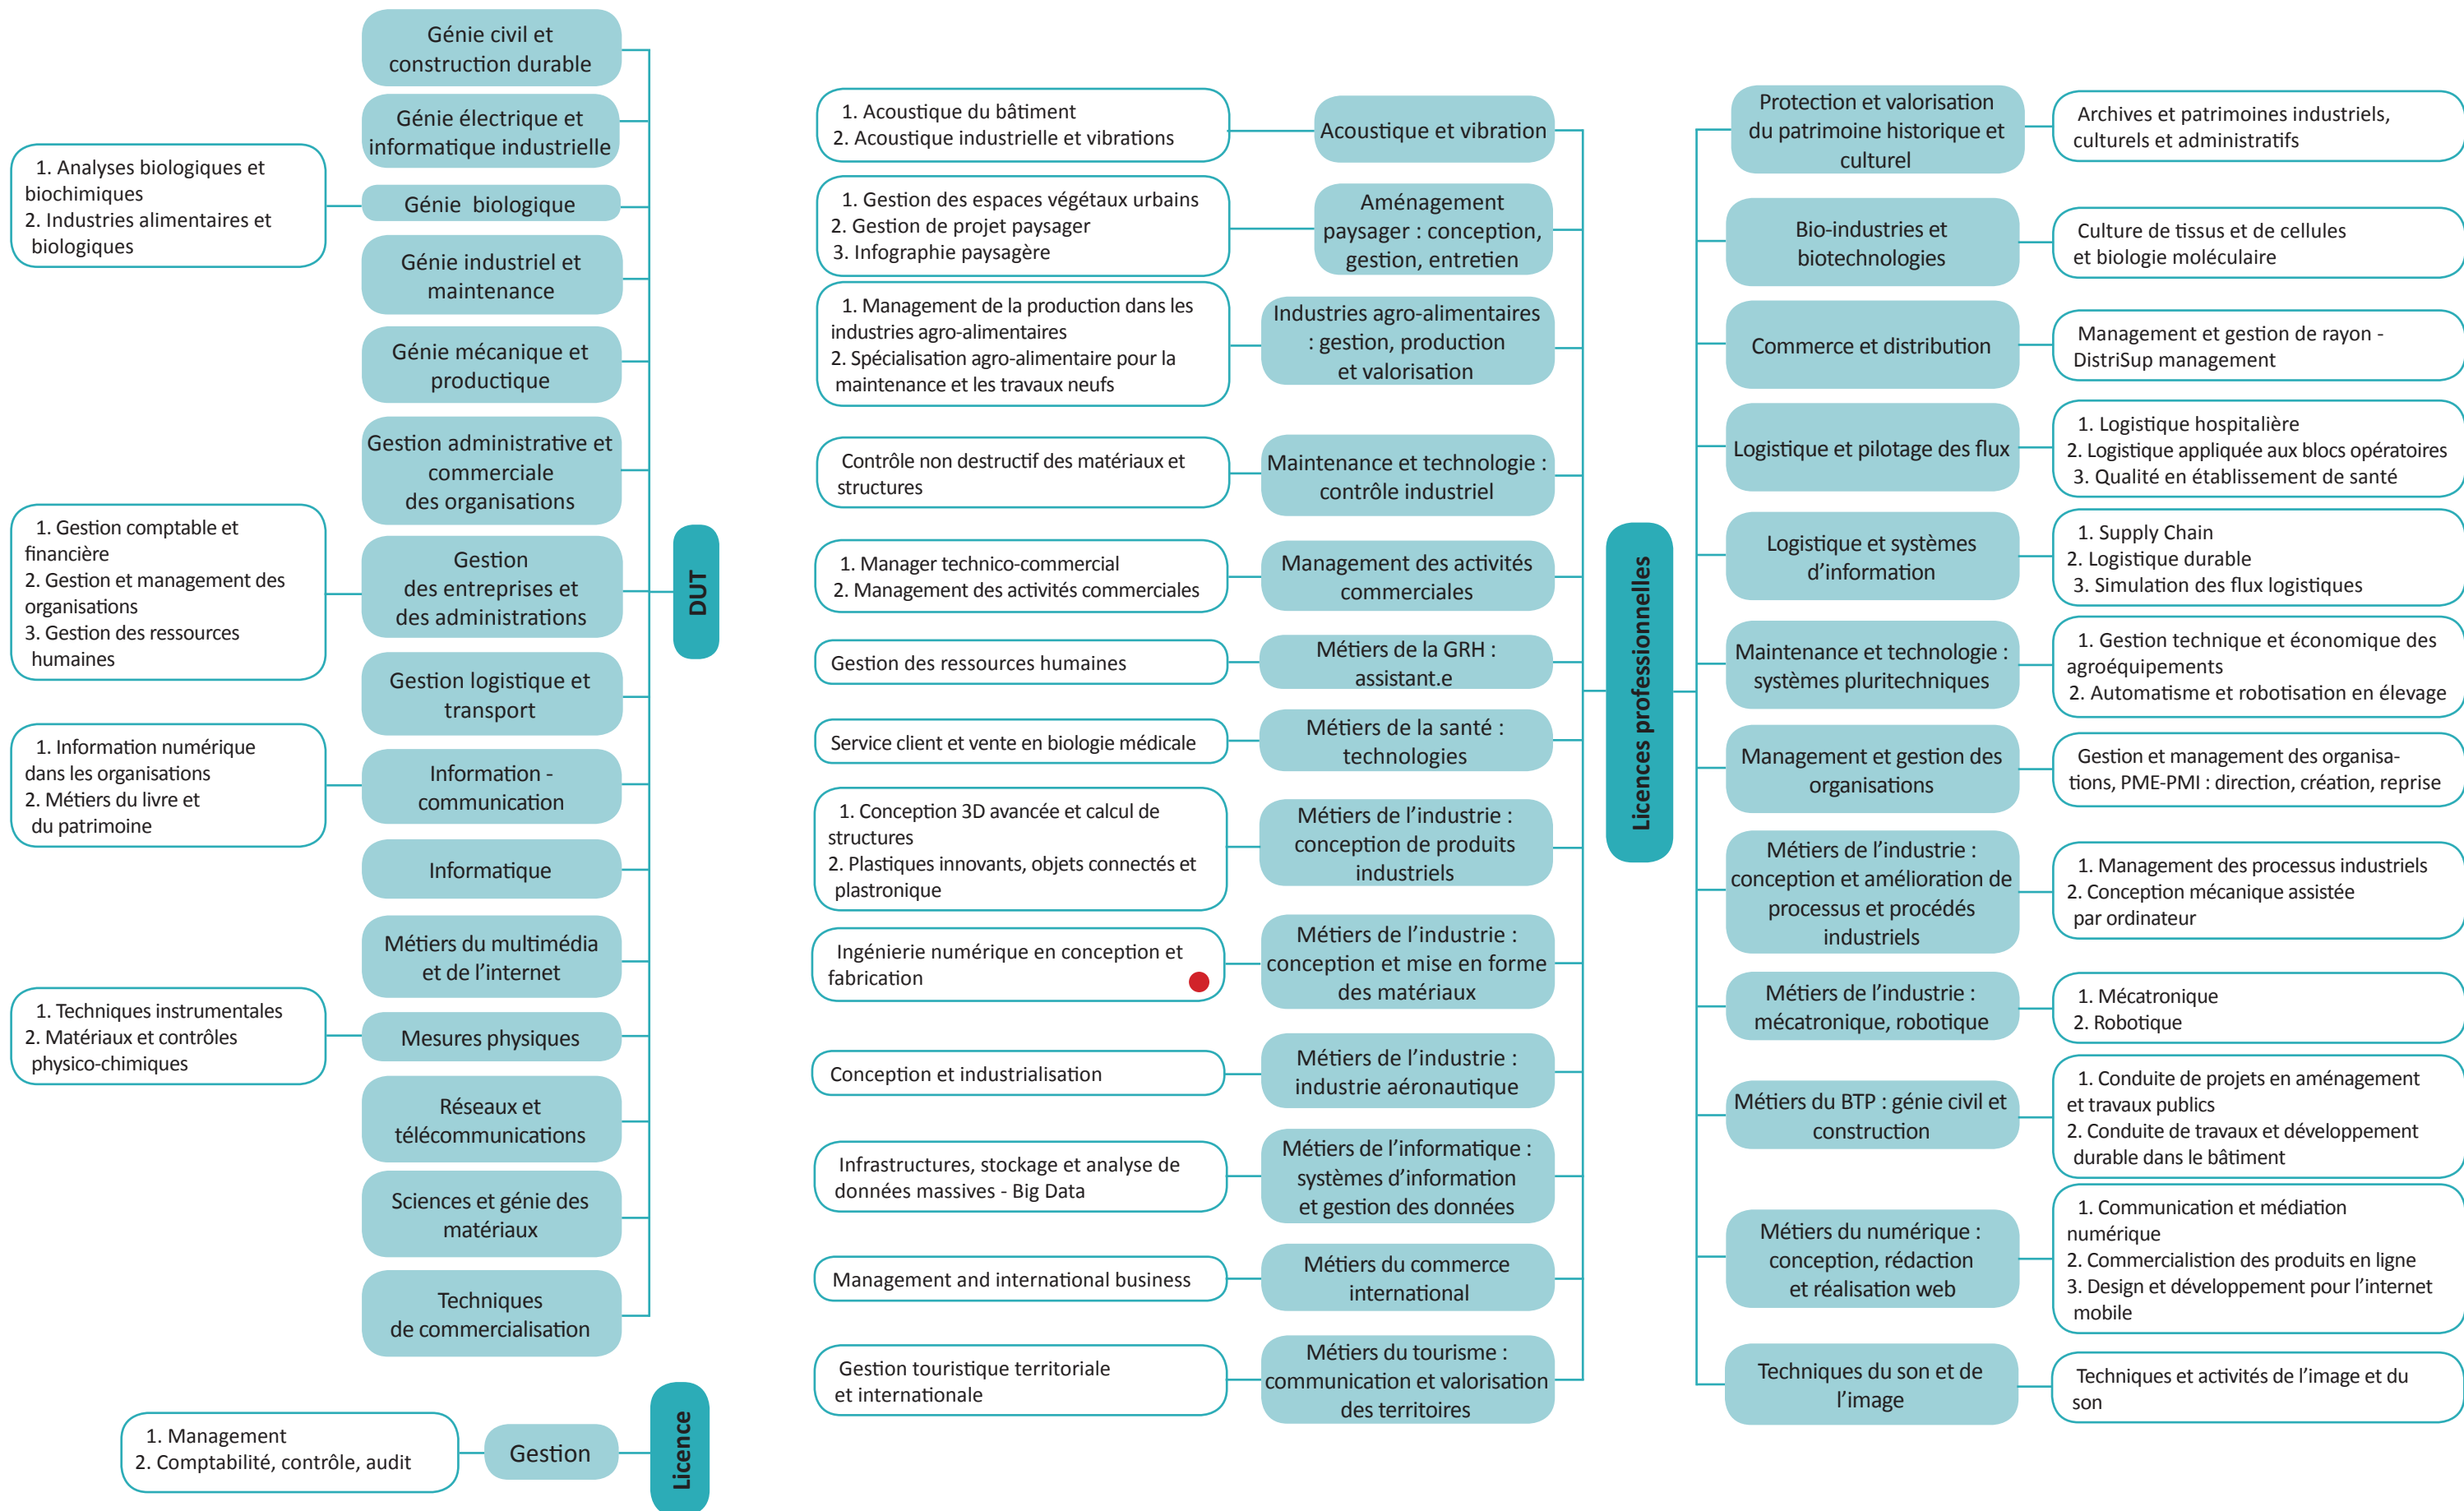

# Formations technologiques, Ingénierie, Management 1/2

Cliquez sur la **Mention** pour accéder à la fiche du diplôme.

Pour les licences professionnelles, cliquez sur le **Parcours**.

# Formations technologiques, Ingénierie, Management 2/2

\* Mention co-accréditée avec l'UTBM  
 \* Mention co-accréditée avec Polytech'Orléans  
 \* Mention co-accréditée avec l'université de Franche-Comté  
 \* Mention co-accréditée avec l'École nationale supérieure de mécanique et des microtechniques  
**UFC** Parcours se déroulant à l'université de Franche-Comté  
**ENSMM** Parcours se déroulant à l'ENSMM